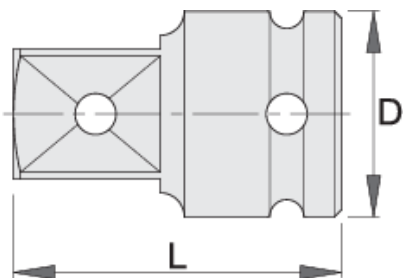

адаптер 3*/4 IMPACT

232.7/4

Profiles

Product features

- материјал:специјален флекс хром ванадиум челик
- кован, целосно појачан и кален
- фосфатен по стандард ISO 9717

D

L

		D	L	
603995	3/4" - 1/2"	44	56	323
618708	3/4" - 1"	44	63	443

* Сликите на производите се симболични. Сите димензии се во мм, тежината е во грамови. Сите наведени димензии може да се разликуваат во ниво на толеранција

Safety (pictures)