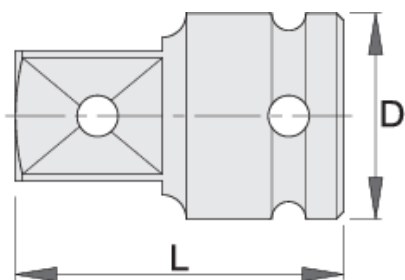

адаптер 3*/4 IMPACT

232.7/4

Profiles

Product features

- материјал:специјален флекс хром ванадиум челик
- кован, целосно појачан и кален
- фосфатен по стандард ISO 9717

D

L

		D	L	
603995	3/4" - 1/2"	44	56	323
618708	3/4" - 1"	44	63	443

* Сликите на производите се симболични. Сите димензии се во мм, тежината е во грамови. Сите наведени димензии може да се разликуваат во ниво на толеранција

Safety (pictures)