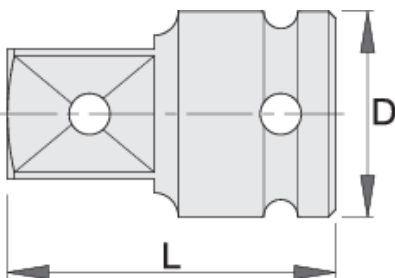

Αντάπτορας για καρυδάκι αέρος 1/2"

232.7/4

Προφίλ

Χαρακτηριστικά προϊόντος

- υλικό: χρώμιο μολυβδαίνιο
- σφυρήλατο, ολικά σκληρυμένο με θερμική επεξεργασία
- μαύρο φινίρισμα

D

L

		D	L	
603995	3/4" - 1/2"	44	56	323
618708	3/4" - 1"	44	63	443

* Οι εικόνες των προϊόντων είναι συμβολικές. Όλες οι διαστάσεις είναι σε mm, το βάρος είναι σε γραμμάρια. Όλες οι αναφερόμενες διαστάσεις μπορεί να διαφέρουν σε ανοχές.

Ασφάλεια (εικόνες)