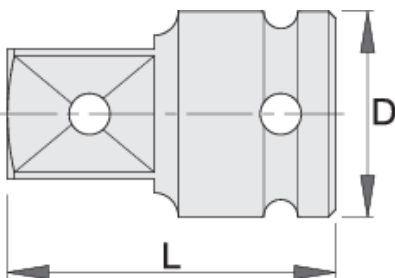

Αντάπτορας για καρυδάκι αέρος 1/2"

232.7/4

Προφίλ

Χαρακτηριστικά προϊόντος

- υλικό: χρώμιο μολυβδαίνιο
- σφυρήλατο, ολικά σκληρυμένο με θερμική επεξεργασία
- μαύρο φινίρισμα

D

L

| |  | D | L |  |
|--------|---|----|----|---|
| 603995 | 3/4" - 1/2" | 44 | 56 | 323 |
| 618708 | 3/4" - 1" | 44 | 63 | 443 |

* Οι εικόνες των προϊόντων είναι συμβολικές. Όλες οι διαστάσεις είναι σε mm, το βάρος είναι σε γραμμάρια. Όλες οι αναφερόμενες διαστάσεις μπορεί να διαφέρουν σε ανοχές.

Ασφάλεια (εικόνες)