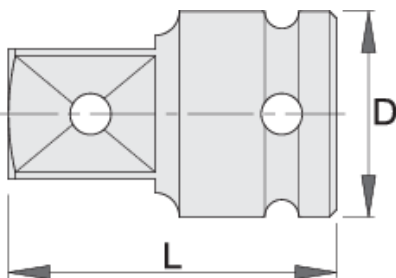

# Adaptateur 3/4"

232.7/4

## Description produit

- matière : acier Chrome Vanadium Premium Flex
- Forgé à chaud, entièrement traité thermiquement et trempée
- Finition phosphatée suivant norme ISO 9717

D

L

		D	L	
603995	3/4" - 1/2"	44	56	323
618708	3/4" - 1"	44	63	443

\* Les images des produits ne sont pas contractuelles. Toutes les dimensions sont en mm, les poids en grammes.