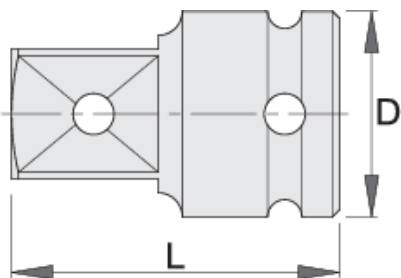

Adaptateur 3/4"

232.7/4

Profils

Description produit

- matière : acier Chrome Vanadium Premium Flex
- Forgé à chaud, entièrement traité thermiquement et trempée
- Finition phosphatée suivant norme ISO 9717

D

L

D

L

603995

3/4" - 1/2"

44

56

323

618708

3/4" - 1"

44

63

443

* Les images des produits ne sont pas contractuelles. Toutes les dimensions sont en mm, les poids en grammes.

Safety (pictures)