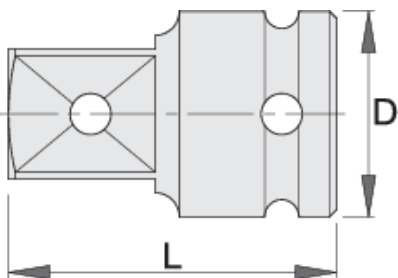

# Adaptateur 3/4"

232.7/4

## Description produit

- matière : acier Chrome Vanadium Premium Flex
- Forgé à chaud, entièrement traité thermiquement et trempée
- Finition phosphatée suivant norme ISO 9717

D

L

		D	L	
603995	3/4" - 1/2"	44	56	323
618708	3/4" - 1"	44	63	443

\* Les images des produits ne sont pas contractuelles. Toutes les dimensions sont en mm, les poids en grammes.