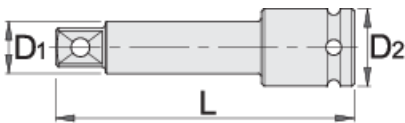

Podaljšek 3/4", impact

232.4/4

Profili

Atributi izdelka

- material: Premium Flex krom vanadijevo jeklo
- kovan, v celoti poboljšan
- površinska zaščita: fosfatiran po ISO 9717

		L	D1	D2	
603993	3/4"	175	25	44	882
603992	3/4"	250	25	44	1245

* Slike proizvodov so simbolične. Vse dimenzije so v mm, masa v g. Vse navedene dimenzije lahko odstopajo v tolerančnih merah.

Safety (slike)