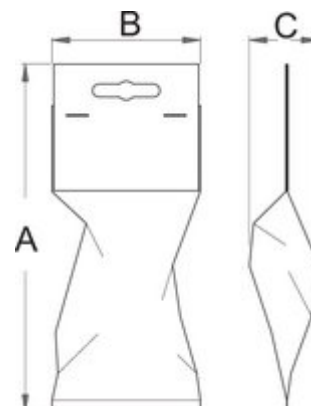

Podaljšek 3/4", impact

232.4/4

Profili

[./slo/about-us/materials](https://slo/about-us/materials)  [./slo/support/warranty](https://slo/support/warranty)

Atributi izdelka

- material: Premium Flex krom vanadijevo jeklo
- kovan, v celoti poboljšan
- površinska zaščita: fosfatiran po ISO 9717

		L	D1	D2	
603993	3/4"	175	25	44	882
603992	3/4"	250	25	44	1245

Maloprodajno pakiranje

	MA	MB	MC	
603993	285	58	44	900
603992	360	58	44	1160

Transportno pakiranje

		TA	TB	TC	
603993	1	70	385	70	1000
603992	1	70	385	70	1260