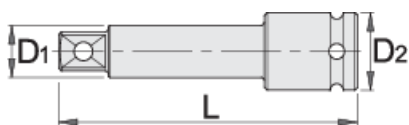

Podaljšek 3/4", impact

232.4/4

Profili

Atributi izdelka

- material: Premium Flex krom vanadijevo jeklo
- kovan, v celoti poboljššan
- površinska zaščita: fosfatiran po ISO 9717

Barcode	Profile	L	D1	D2	Weight
603993	3/4"	175	25	44	882
603992	3/4"	250	25	44	1245

* Slike proizvodov so simbolične. Vse dimenzije so v mm, teža v g. Vse navedene dimenzije lahko odstopajo v tolerančnih merah.

Safety (slike)