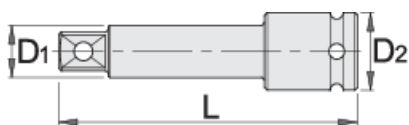

IMPACT nadstavec 3/4", dlhý

232.4/4

Profiles

Product features

- materiál: premium flex chróm vanádiová ocel'
- kované, tvrdené a temperované,
- čiernený podľa normy ISO 9717

Barcode	Profile	L	D1	D2	Weight
603993	3/4"	175	25	44	882
603992	3/4"	250	25	44	1245

* Obrázky sú symbolické. Všetky rozmery sú v mm, hmotnosť je v g. Všetky udané rozmery sa môžu líšiť v rámci tolerancie.

Safety (pictures)