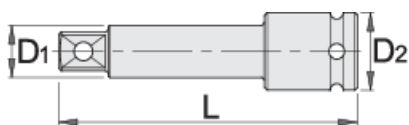

IMPACT nadstavec 3/4", dlhý

232.4/4

Profiles

Product features

- materiál: premium flex chróm vanádiová ocel'
- kované, tvrdené a temperované,
- čiernený podľa normy ISO 9717

Barcode	Size	L	D1	D2	Weight
603993	3/4"	175	25	44	882
603992	3/4"	250	25	44	1245

* Obrázky sú symbolické. Všetky rozmery sú v mm, hmotnosť je v g. Všetky udané rozmery sa môžu líšiť v rámci tolerancie.

Safety (pictures)