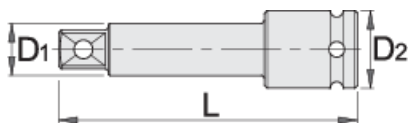

Barra di estensione IMPACT 3/4"

232.4/4

Profili

Attributi del prodotto

- materiale: acciaio al cromo vanadio flex premium
- forgiata, interamente bonificata
- finitura superficiale: nera ISO 9717

Barcode	Size	L	D1	D2	Weight
603993	3/4"	175	25	44	882
603992	3/4"	250	25	44	1245

* Le immagini dei prodotti sono puramente simboliche. Tutte le dimensioni sono in mm, peso in grammi.

Safety (pictures)