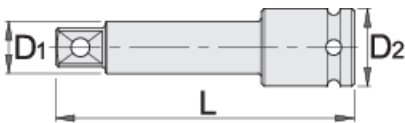

Barra di estensione IMPACT 3/4"

232.4/4

Profili

Attributi del prodotto

- materiale: acciaio al cromo vanadio flex premium
- forgiata, interamente bonificata
- finitura superficiale: nera ISO 9717

Barcode	Profile	L	D1	D2	Weight
603993	3/4"	175	25	44	882
603992	3/4"	250	25	44	1245

* Le immagini dei prodotti sono puramente simboliche. Tutte le dimensioni sono in mm, peso in grammi.

Safety (pictures)