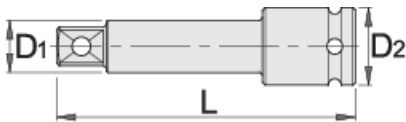

# Μακριά προέκταση για καρυδάκι αέρος 3/4"

232.4/4

## Χαρακτηριστικά προϊόντος

- υλικό: χρώμιο μολυβδαίνιο
- σφυρήλατο, ολικά σκληρωμένο με θερμική επεξεργασία
- μαύρο φινίρισμα

Barcode	Size	L	D1	D2	Icon
603993	3/4"	175	25	44	882
603992	3/4"	250	25	44	1245

\* Οι εικόνες των προϊόντων είναι συμβολικές. Όλες οι διαστάσεις είναι σε mm, το βάρος είναι σε γραμμάρια. Όλες οι αναφερόμενες διαστάσεις μπορεί να διαφέρουν σε ανοχές.