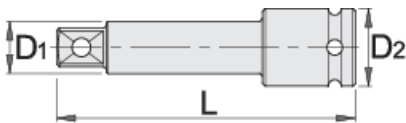

Extension 3/4" de impacto larga

232.4/4

Perfiles

Características del producto

- Material: cromo molibdeno
- forjada, templada y revenida
- protección de superficie: fosfatada de acuerdo con ISO 9717

Barcode	Size	L	D1	D2	Weight
603993	3/4"	175	25	44	882
603992	3/4"	250	25	44	1245

* Las imágenes de los productos son simbólicas. Todas las dimensiones son en mm, peso en gramos.

Seguridad (imágenes)