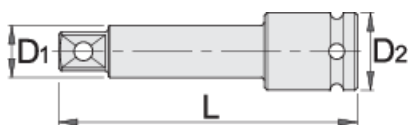

## Vlastnosti produktu

- materiál: Premium Flex chrom-vanadium ocel
- postupově kované, zcela tvrzeno a temperováno
- Povrchová úprava: černé provedení dle DIN12476

		L	D1	D2	
603993	3/4"	175	25	44	882
603992	3/4"	250	25	44	1245

\* Obrázky produktů jsou symbolické. Všechny rozměry jsou v mm a hmotnost v gramech. Všechny uvedené rozměry se mohou lišit v toleranci.