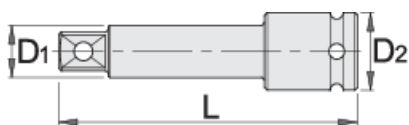

IMPACT 3/4" nástavec ráčny, dlouhý

232.4/4

Profily

Vlastnosti produktu

- materiál: Premium Flex chrom-vanadium ocel
- postupově kované, zcela tvrzeno a temperováno
- Povrchová úprava: černé provedení dle DIN12476

		L	D1	D2	
603993	3/4"	175	25	44	882
603992	3/4"	250	25	44	1245

* Obrázky produktů jsou symbolické. Všechny rozměry jsou v mm a hmotnost v gramech. Všechny uvedené rozměry se mohou lišit v toleranci.

Bezpečnost (obrázky)