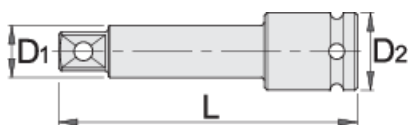

Produžetak IMPACT 3/4"

232.4/4

Profili

Atributi proizvoda

- materijal: Premium krom-vanadij
- kovan, u cijelosti ojačan i zakaljen
- završna obrada: fosfatiranje po standardu DIN12476

Barcode	Size	L	D1	D2	Weight
603993	3/4"	175	25	44	882
603992	3/4"	250	25	44	1245

* Slike proizvoda su simbolične. Sve dimenzije su u mm, masa je u g.

Safety (pictures)