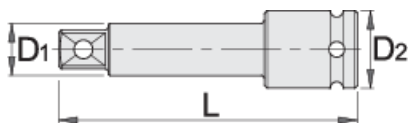

Удължител 3/4" IMPACT, дълъг

232.4/4

Профили

Параметри на продукта

- материал: хром-молибден
- ковани, изцяло закалени
- фосфатирани в съответствие със стандарт ISO 9717

Barcode	Size	L	D1	D2	Icon
603993	3/4"	175	25	44	882
603992	3/4"	250	25	44	1245

* Снимките на продуктите са символични. Всички размери са в мм., теглото е в грамове .

Безопасност (снимки)