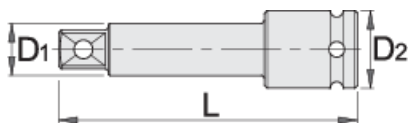

Удължител 3/4" IMPACT, дълъг

232.4/4

Профили

Параметри на продукта

- материал: хром-молибден
- ковани, изцяло закалени
- фосфатирани в съответствие със стандарт ISO 9717

		L	D1	D2	
603993	3/4"	175	25	44	882
603992	3/4"	250	25	44	1245

* Снимките на продуктите са символични. Всички размери са в мм., теглото е в грамове .

Безопасност (снимки)