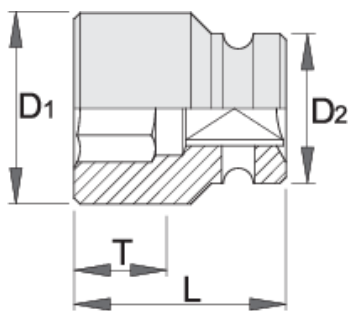

Ključ nasadni IMPACT, prihvat 3/4"

232/4 6p

Profili

Standardi

ISO 2725 - 2

Opis proizvoda

- materijal: premium flex hrom-vanadijum čelik
- kovan, u potpunosti poboljšán i ojačan
- fosfatiran (ISO 9717)
- izrađen prema standardu ISO 2725-2 (samo metričke dimenzije)
- izrađen prema standardu DIN 3129

		D1	D2	L	T	
603980	17	31	44	50	12	374
603981	19	33	44	50	13	387
603982	21	35	44	50	15	381
603983	22	37	44	50	15	400
603984	24	39	44	50	16	401
603985	27	43	44	54	19	410
609403	28	44	44	54	19	403
603986	30	47	44	54	21	438
603987	32	51	44	54	22	481
603988	33	51	44	54	22	497
603989	36	54	44	54	23	535
603990	41	60	44	58	27	634
603991	46	67	44	63	30	813

* Fotografije proizvoda su simbolične. Sve dimenzije su u mm, a težina u gramima. Sve navedene dimenzije mogu odstupati u granicama tolerancija.

Bezbednost (slike)