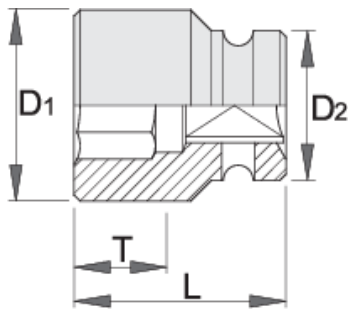

# Ključ nasadni 3/4", impact, 6 kotni

232/4 6p

## Profili

standard

ISO 2725-2

		D1	D2	L	T	
603980	17	31	44	50	12	374
603981	19	33	44	50	13	387
603982	21	35	44	50	15	381
603983	22	37	44	50	15	400
603984	24	39	44	50	16	401
603985	27	43	44	54	19	410
609403	28	44	44	54	19	403
603986	30	47	44	54	21	438
603987	32	51	44	54	22	481
603988	33	51	44	54	22	497
603989	36	54	44	54	23	535
603990	41	60	44	58	27	634
603991	46	67	44	63	30	813

\* Slike proizvodov so simbolične. Vse dimenzije so v mm, teža v g. Vse navedene dimenzije lahko odstopajo v tolerančnih merah.