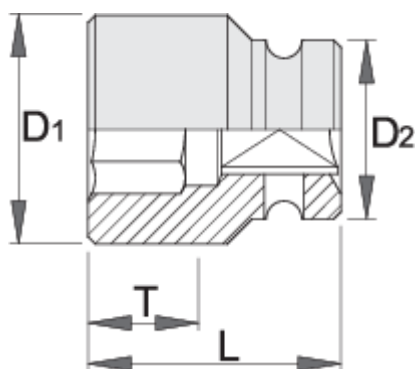

Ključ nasadni IMPACT 3/4"

232/4 6p

Profili

[./bih/about-us/materials](http://bih/about-us/materials)

[./bih/support/warranty](http://bih/support/warranty)

Atributi proizvoda

- materijal: Premium krom-vanadij
- kovan, u cijelosti ojačan i zakaljen
- završna obrada: fosfatiranje po standardu DIN12476
- izrađeni prema standardu ISO 2725-2 (samo metričke dimenzije)
- izrađen prema DIN 3129 standardu

Standardi

ISO 2725-2

		D1	D2	L	T	
603980	17	31	44	50	12	374
603981	19	33	44	50	13	387
603982	21	35	44	50	15	381
603983	22	37	44	50	15	400
603984	24	39	44	50	16	401
603985	27	43	44	54	19	410
609403	28	44	44	54	19	403
603986	30	47	44	54	21	438
603987	32	51	44	54	22	481
603988	33	51	44	54	22	497
603989	36	54	44	54	23	535
603990	41	60	44	58	27	634
603991	46	67	44	63	30	813