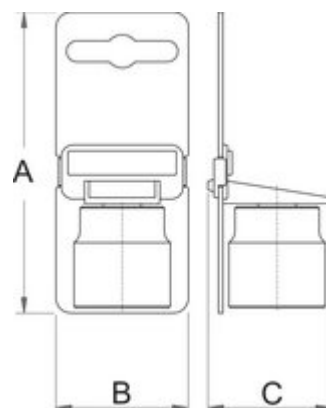

Ključ nasadni IMPACT 3/4"

232/4 6p

Profili

[./bih/about-us/materials](http://bih/about-us/materials)

[./bih/support/warranty](http://bih/support/warranty)

Atributi proizvoda

- materijal: Premium krom-vanadij
- kovan, u cijelosti ojačan i zakaljen
- završna obrada: fosfatiranje po standardu DIN12476
- izrađeni prema standardu ISO 2725-2 (samo metričke dimenzije)
- izrađen prema DIN 3129 standardu

Standardi

ISO 2725-2

		D1	D2	L	T	
603980	17	31	44	50	12	374
603981	19	33	44	50	13	387
603982	21	35	44	50	15	381
603983	22	37	44	50	15	400
603984	24	39	44	50	16	401
603985	27	43	44	54	19	410
609403	28	44	44	54	19	403
603986	30	47	44	54	21	438
603987	32	51	44	54	22	481
603988	33	51	44	54	22	497
603989	36	54	44	54	23	535
603990	41	60	44	58	27	634
603991	46	67	44	63	30	813

Maloprodajno pakiranje

	MA	MB	MC	
603980	160	58	44	390
603981	160	58	44	400
603982	160	58	44	400
603983	160	58	44	410
603984	160	58	44	410
603985	164	58	44	410
609403	164	58	44	410
603986	164	58	47	450
603987	167	58	50	495