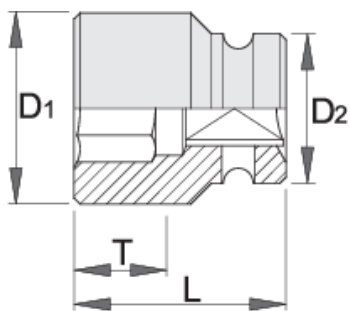

Barcode	mm	D1	D2	L	T	Weight
603980	17	31	44	50	12	374
603981	19	33	44	50	13	387
603982	21	35	44	50	15	381
603983	22	37	44	50	15	400
603984	24	39	44	50	16	401
603985	27	43	44	54	19	410
609403	28	44	44	54	19	403
603986	30	47	44	54	21	438
603987	32	51	44	54	22	481
603988	33	51	44	54	22	497
603989	36	54	44	54	23	535
603990	41	60	44	58	27	634
603991	46	67	44	63	30	813

\* Slike proizvoda su simbolične. Sve dimenzije su u mm, masa je u g.