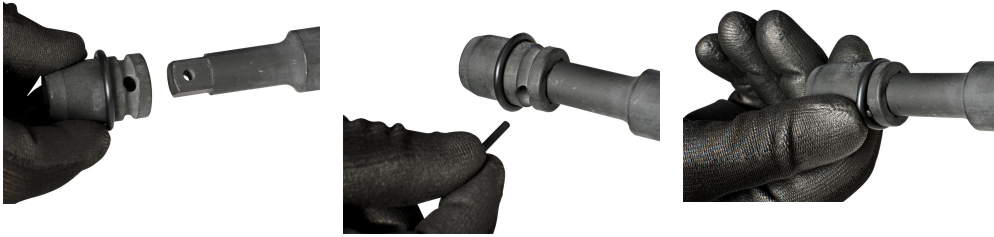

Darbeli aksesuarlar 1"

233.8/4

Profiles

Product features

- pim malzemesi: krom molibden
- halkanın malzemesi: kauçuk
- pimin yüzey kaplaması: standart DIN'e fosfatlanmış

Barcode	Length (mm)	D (mm)	d (mm)	L (mm)	d1 (mm)	Weight (g)
615254	22 - 70	46	3.5	43	5	21
615255	75 - 80	75	5.7	75	6	38

* Ürünlerin resimleri semboliktir. Bütün boyutlar mm ve ağırlık gram cinsindedir.

Usage (pictures)

Safety (pictures)