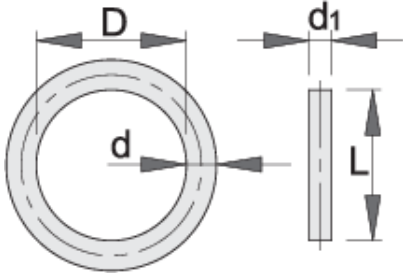

Darbeli aksesuarlar 1"

233.8/4

Profiles

Product features

- pim malzemesi: krom molibden
- halkanın malzemesi: kauçuk
- pimin yüzey kaplaması: standart DIN'e fosfatlanmış

Barcode	Length (mm)	D (mm)	d (mm)	L (mm)	d1 (mm)	Weight (g)
615254	22 - 70	46	3.5	43	5	21
615255	75 - 80	75	5.7	75	6	38

* Ürünlerin resimleri semboliktir. Bütün boyutlar mm ve ağırlık gram cinsindedir.

Usage (pictures)

Safety (pictures)