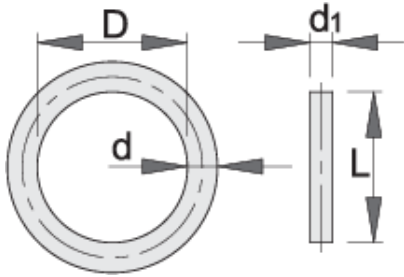

Prsten sigurnosni IMPACT, prihvat 1"

233.8/4

Profili

Opis proizvoda

- materijal čivije-osigurača: hrom-molibden
- materijal prstena: guma
- čivije-osigurača fosfatiran po standardu DIN 12476

		D	d	L	d1	
615254	22 - 70	46	3.5	43	5	21
615255	75 - 80	75	5.7	75	6	38

* Fotografije proizvoda su simbolične. Sve dimenzije su u mm, a težina u gramima. Sve navedene dimenzije mogu odstupati u granicama tolerancija.

Upotreba (slike)

Bezbednost (slike)