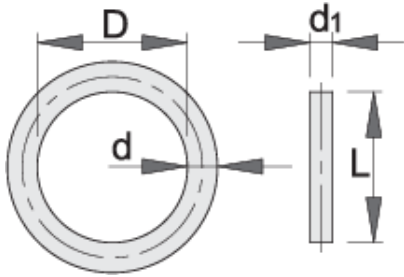

Prsten sigurnosni IMPACT, prihvat 1"

233.8/4

Profili

Opis proizvoda

- materijal čivije-osigurača: hrom-molibden
- materijal prstena: guma
- čivije-osigurača fosfatiran po standardu DIN 12476

|  |  | D | d | L | d1 |  |
|--|---|----|-----|----|----|---|
| 615254 | 22 - 70 | 46 | 3.5 | 43 | 5 | 21 |
| 615255 | 75 - 80 | 75 | 5.7 | 75 | 6 | 38 |

* Fotografije proizvoda su simbolične. Sve dimenzije su u mm, a težina u gramima. Sve navedene dimenzije mogu odstupati u granicama tolerancija.

Upotreba (slike)

Bezbednost (slike)