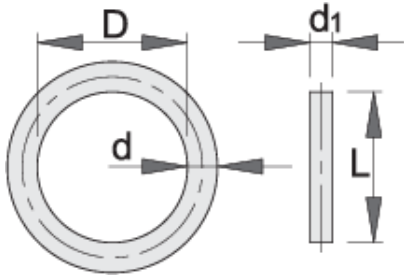

Obroč z zatičem 1", impact

233.8/4

Profili

Atributi izdelka

- material zatiča: krom molibden
- material obroča: guma
- površinska zaščita zatiča: fosfatiran po DIN 12476

		D	d	L	d1	
615254	22 - 70	46	3.5	43	5	21
615255	75 - 80	75	5.7	75	6	38

* Slike proizvodov so simbolične. Vse dimenzije so v mm, masa v g. Vse navedene dimenzije lahko odstopajo v tolerančnih merah.

Uporaba (slike)

Safety (slike)