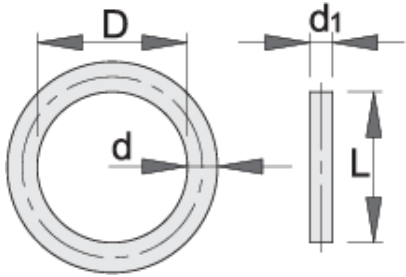

Obroč z zatičem 1", impact

233.8/4

Profili

Atributi izdelka

- material zatiča: krom molibden
- material obroča: guma
- površinska zaščita zatiča: fosfatiran po DIN 12476

		D	d	L	d1	
615254	22 - 70	46	3.5	43	5	21
615255	75 - 80	75	5.7	75	6	38

* Slike proizvodov so simbolične. Vse dimenzije so v mm, masa v g. Vse navedene dimenzije lahko odstopajo v tolerančnih merah.

Uporaba (slike)

Safety (slike)