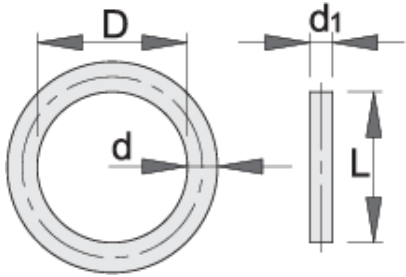

IMPACT krúžok 1"

233.8/4

Profiles

Product features

- materiál pinu: chróm molybdén
- materiál prstenca: guma
- Povrchová úprava čapu: fosfátovaná podľa normy DIN

		D	d	L	d1	
615254	22 - 70	46	3.5	43	5	21
615255	75 - 80	75	5.7	75	6	38

* Obrázky sú symbolické. Všetky rozmery sú v mm, hmotnosť je v g. Všetky udané rozmery sa môžu líšiť v rámci tolerancie.

Usage (pictures)

Safety (pictures)