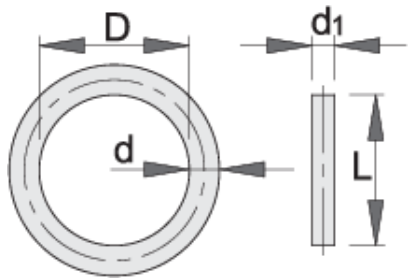

IMPACT krúžok 1"

233.8/4

Profiles

Product features

- materiál pinu: chróm molybdén
- materiál prstenca: guma
- Povrchová úprava čapu: fosfátovaná podľa normy DIN

		D	d	L	d1	
615254	22 - 70	46	3.5	43	5	21
615255	75 - 80	75	5.7	75	6	38

* Obrázky sú symbolické. Všetky rozmery sú v mm, hmotnosť je v g. Všetky udané rozmery sa môžu líšiť v rámci tolerancie.

Usage (pictures)

Safety (pictures)