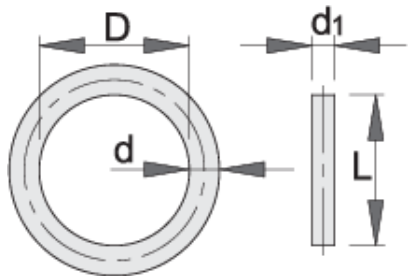

Aksesoria do nasadek udarowych 1"

233.8/4

Profile

Cechy produktu

- materiał zawlecзки: chrom-molibden
- materiał: guma
- wykończenie powierzchni: fosforyzowanie zgodne z DIN

		D	d	L	d1	
615254	22 - 70	46	3.5	43	5	21
615255	75 - 80	75	5.7	75	6	38

* Przedstawiony wygląd produktu jest orientacyjny. Wszystkie wymiary są w mm, podana waga w gramach

Użycie (Obrazy)

Bezpieczeństwo (Obrazy)