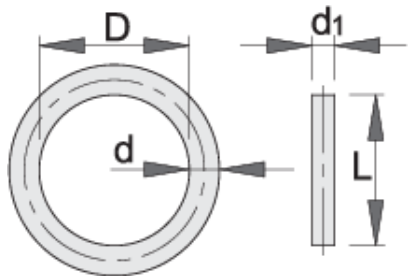

Akcesoria do nasadek udarowych 1"

233.8/4

Profile

Cechy produktu

- materiał zawlecзки: chrom-molibden
- materiał: guma
- wykończenie powierzchni: fosforyzowanie zgodne z DIN

		D	d	L	d1	
615254	22 - 70	46	3.5	43	5	21
615255	75 - 80	75	5.7	75	6	38

* Przedstawiony wygląd produktu jest orientacyjny. Wszystkie wymiary są w mm, podana waga w gramach

Użycie (Obrazy)

Bezpieczeństwo (Obrazy)