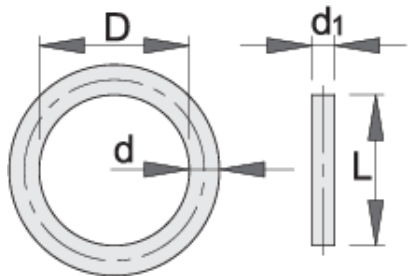

Akcesoria do nasadek udarowych 1"

233.8/4

Profile

Cechy produktu

- materiał zawlecзки: chrom-molibden
- materiał: guma
- wykończenie powierzchni: fosforyzowanie zgodne z DIN

		D	d	L	d_1	
615254	22 - 70	46	3.5	43	5	21
615255	75 - 80	75	5.7	75	6	38

* Przedstawiony wygląd produktu jest orientacyjny. Wszystkie wymiary są w mm, podana waga w gramach

Użycie (Obrazy)

Bezpieczeństwo (Obrazy)