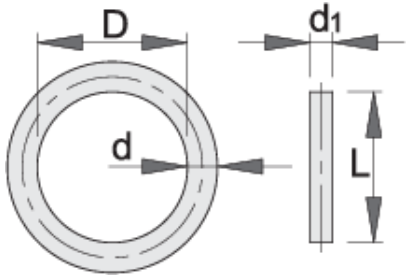

# Осигурач IMPACT од 1"

233.8/4

## Product features

- Материјал на основа : хром молибден
- Материјал на прстенот : Гума
- Завршна површина на основа : Фосфатен согласно стандард DIN

		D	d	L	d1	
615254	22 - 70	46	3.5	43	5	21
615255	75 - 80	75	5.7	75	6	38

\* Сликите на производите се симболични. Сите димензии се во мм, тежината е во грамови. Сите наведени димензии може да се разликуваат во ниво на толеранција