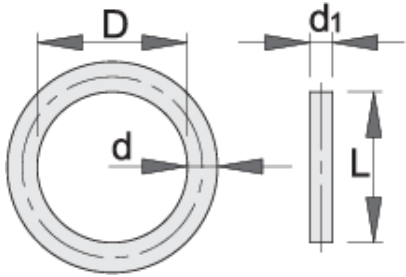

Gépi dugókulcs-rögzítő, 1"

233.8/4

Profilok

Terméjkellemzők

- csap anyaga: króm-molibdén acél
- gyűrű anyaga: gumi
- csap felületkezelése: foszfátzott, DIN 12476 szabvány szerint

		D	d	L	d1	
615254	22 - 70	46	3.5	43	5	21
615255	75 - 80	75	5.7	75	6	38

* A termékeképek illusztrációk. Minden feltüntetett méret milliméterben, a tömegek grammban. Az összes feltüntetett méret eltérhet a toleranciának megfelelően.

Használat (pictures)

Safety (pictures)