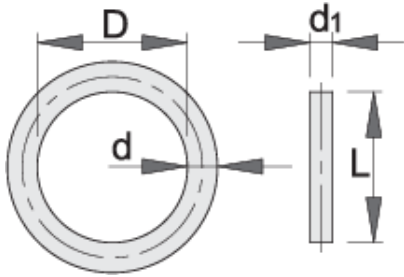

Gépi dugókulcs-rögzítő, 1"

233.8/4

Profilok

Terméjkellemzők

- csap anyaga: króm-molibdén acél
- gyűrű anyaga: gumi
- csap felületkezelése: foszfátzott, DIN 12476 szabvány szerint

		D	d	L	d1	
615254	22 - 70	46	3.5	43	5	21
615255	75 - 80	75	5.7	75	6	38

* A termékeképek illusztrációk. Minden feltüntetett méret milliméterben, a tömegek grammban. Az összes feltüntetett méret eltérhet a toleranciának megfelelően.

Használat (pictures)

Safety (pictures)