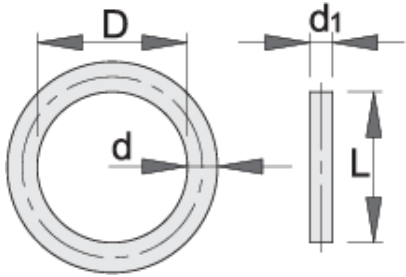

Prsten i osigurač 1"

233.8/4

Profili

Atributi proizvoda

- materijal igle: krom molibden
- materijal prstena: guma
- površinska zaštita igle: fosfatiran po DIN 12476

		D	d	L	d1	
615254	22 - 70	46	3.5	43	5	21
615255	75 - 80	75	5.7	75	6	38

* Slike proizvoda su simbolične. Sve dimenzije su u mm, masa je u g.

upotreba (pictures)

Safety (pictures)