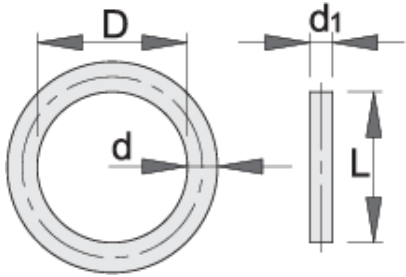

# Prsten i osigurač 1"

233.8/4

## Atributi proizvoda

- materijal igle: krom molibden
- materijal prstena: guma
- površinska zaštita igle: fosfatiran po DIN 12476

		D	d	L	d1	
615254	22 - 70	46	3.5	43	5	21
615255	75 - 80	75	5.7	75	6	38

\* Slike proizvoda su simbolične. Sve dimenzije su u mm, masa je u g.