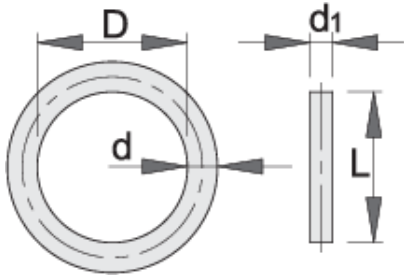

Εξαρτήματα για καρυδάκι αέρος 1"

233.8/4

Προφίλ

Χαρακτηριστικά προϊόντος

- υλικό πείρου: χρώμιο μολυβδένιο
- υλικό δακτυλίου: λάστιχο
- φινίρισμα επιφάνειας πείρου: επιφωσφάτωση σύμφωνα με τα πρότυπα DIN

		D	d	L	d1	
615254	22 - 70	46	3.5	43	5	21
615255	75 - 80	75	5.7	75	6	38

* Οι εικόνες των προϊόντων είναι συμβολικές. Όλες οι διαστάσεις είναι σε mm, το βάρος είναι σε γραμμάρια. Όλες οι αναφερόμενες διαστάσεις μπορεί να διαφέρουν σε ανοχές.

Χρήση (εικόνες)

Ασφάλεια (εικόνες)