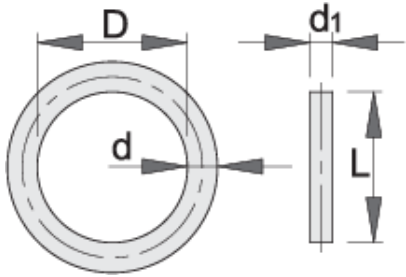

Εξαρτήματα για καρυδάκι αέρος 1"

233.8/4

Προφίλ

Χαρακτηριστικά προϊόντος

- υλικό πείρου: χρώμιο μολυβδένιο
- υλικό δακτυλίου: λάστιχο
- φινίρισμα επιφάνειας πείρου: επιφωσφάτωση σύμφωνα με τα πρότυπα DIN

		D	d	L	d1	
615254	22 - 70	46	3.5	43	5	21
615255	75 - 80	75	5.7	75	6	38

* Οι εικόνες των προϊόντων είναι συμβολικές. Όλες οι διαστάσεις είναι σε mm, το βάρος είναι σε γραμμάρια. Όλες οι αναφερόμενες διαστάσεις μπορεί να διαφέρουν σε ανοχές.

Χρήση (εικόνες)

Ασφάλεια (εικόνες)