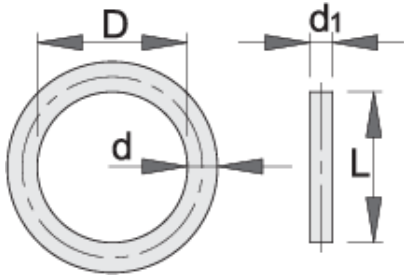

Εξαρτήματα για καρυδάκι αέρος 1"

233.8/4

Προφίλ

Χαρακτηριστικά προϊόντος

- υλικό πείρου: χρώμιο μολυβδένιο
- υλικό δακτυλίου: λάστιχο
- φινίρισμα επιφάνειας πείρου: επιφωσφάτωση σύμφωνα με τα πρότυπα DIN

		D	d	L	d1	
615254	22 - 70	46	3.5	43	5	21
615255	75 - 80	75	5.7	75	6	38

* Οι εικόνες των προϊόντων είναι συμβολικές. Όλες οι διαστάσεις είναι σε mm, το βάρος είναι σε γραμμάρια. Όλες οι αναφερόμενες διαστάσεις μπορεί να διαφέρουν σε ανοχές.

Χρήση (εικόνες)

Ασφάλεια (εικόνες)