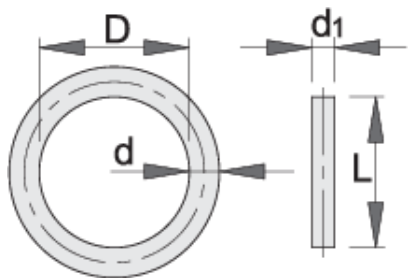

## Vlastnosti produktu

- materiál čepu: chrom molybden
- Materiál kroužku: guma
- povrchová úprava čepu: fosfátováno dle normy DIN 12476

		D	d	L	d1	
615254	22 - 70	46	3.5	43	5	21
615255	75 - 80	75	5.7	75	6	38

\* Obrázky produktů jsou symbolické. Všechny rozměry jsou v mm a hmotnost v gramech. Všechny uvedené rozměry se mohou lišit v toleranci.