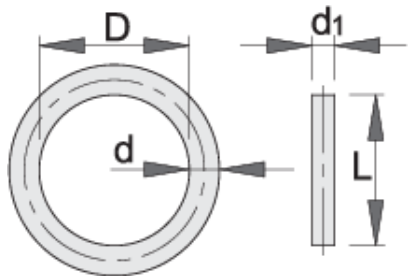

IMPACT 1" příslušenství

233.8/4

Profily

Vlastnosti produktu

- materiál čepu: chrom molybden
- Materiál kroužku: guma
- povrchová úprava čepu: fosfátováno dle normy DIN 12476

		D	d	L	d1	
615254	22 - 70	46	3.5	43	5	21
615255	75 - 80	75	5.7	75	6	38

* Obrázky produktů jsou symbolické. Všechny rozměry jsou v mm a hmotnost v gramech. Všechny uvedené rozměry se mohou lišit v toleranci.

Používání (obrázky)

Bezpečnost (obrázky)