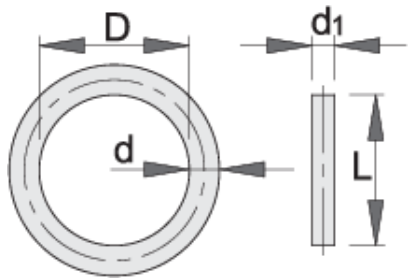

Prsten i osigurač 1"

233.8/4

Profili

Atributi proizvoda

- materijal čivije-osigurača: hrom-molibden
- materijal prstena: guma
- čivije-osigurača fosfatiran po standardu DIN 12476

		D	d	L	d1	
615254	22 - 70	46	3.5	43	5	21
615255	75 - 80	75	5.7	75	6	38

* Slike proizvoda su simbolične. Sve dimenzije su u mm, masa je u g.

Upotreba (pictures)

Safety (pictures)