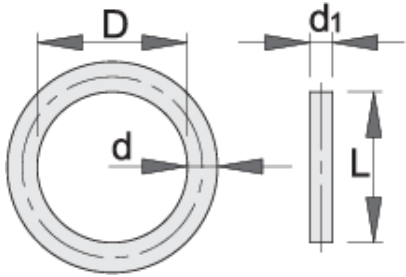

Prsten i osigurač 1"

233.8/4

Profili

Atributi proizvoda

- materijal čivije-osigurača: hrom-molibden
- materijal prstena: guma
- čivije-osigurača fosfatiran po standardu DIN 12476

		D	d	L	d1	
615254	22 - 70	46	3.5	43	5	21
615255	75 - 80	75	5.7	75	6	38

* Slike proizvoda su simbolične. Sve dimenzije su u mm, masa je u g.

Upotreba (pictures)

Safety (pictures)