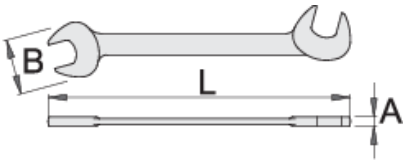

Küçük çift açık ağızlı anahtar ELEKTRİKLİ

114/2

Profiles

Premium  

Product features

- malzeme: özel alet çeliği
- tamamen sertleştirilmiş ve temperlenmiş
- yüzey bitirme: ISO 1456:2009 standardına göre krom kaplamalı

		L	B	A		
618623	3.2	75	10	2	2	
618624	3.5	75	10	2	2	Till end of stock
618625	4	75	10.5	2	2	
618626	4.5	75	10.5	2	2	Till end of stock
618627	5	85	12	2	4	

			L	B	A		
618628		5.5	85	12.2	2	4	
618629		6	85	12.5	2	4	
618630		7	95	14.5	2	6	
618631		8	95	16.5	2	7	Till end of stock
618632		9	110	19	3	17	
618633		10	110	21	3	18	
618634		11	110	23.5	3	20	
618635		12	125	24	3	30	
618636		13	125	27.5	3	33	
618637		14	125	28	3	33	Till end of stock

* Ürünlerin resimleri semboliktir. Bütün boyutlar mm ve ağırlık gram cinsindedir.

Safety (pictures)