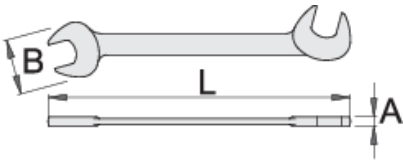

Küçük çift açık ağızlı anahtar ELEKTRİKLİ

114/2

Profiles

Premium  

Product features

- malzeme: özel alet çeliği
- tamamen sertleştirilmiş ve temperlenmiş
- yüzey bitirme: ISO 1456:2009 standardına göre krom kaplamalı

		L	B	A		
618625	4	75	10.5	2	2	
618628	5.5	85	12.2	2	4	
618629	6	85	12.5	2	4	
618630	7	95	14.5	2	6	
618633	10	110	21	3	18	

L

B

A

618635

12

125

24

3

30

* Ürünlerin resimleri semboliktir. Bütün boyutlar mm ve ağırlık gram cinsindedir.

Safety (pictures)