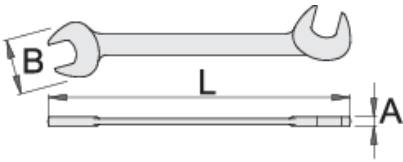

Küçük çift açık ağızlı anahtar ELEKTRİKLİ

114/2

Profiles

Premium 

Product features

- malzeme: özel alet çeliği
- tamamen sertleştirilmiş ve temperlenmiş
- yüzey bitirme: ISO 1456:2009 standardına göre krom kaplamalı

		L	B	A	
618623	3.2	75	10	2	2
618625	4	75	10.5	2	2
618626	4.5	75	10.5	2	2
618627	5	85	12	2	4
618628	5.5	85	12.2	2	4

		L	B	A	
618629	6	85	12.5	2	4
618630	7	95	14.5	2	6
618631	8	95	16.5	2	7
618632	9	110	19	3	17
618633	10	110	21	3	18
618634	11	110	23.5	3	20
618635	12	125	24	3	30
618636	13	125	27.5	3	33
618637	14	125	28	3	33

* Ürünlerin resimleri semboliktir. Bütün boyutlar mm ve ağırlık gram cinsindedir.

Safety (pictures)