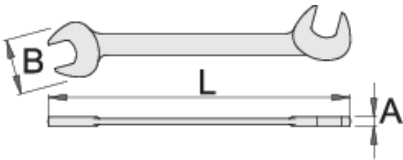

Küçük çift açık ağızlı anahtar ELEKTRİKLİ

114/2

Profiles

Premium 

Product features

- malzeme: özel alet çeliği
- tamamen sertleştirilmiş ve temperlenmiş
- yüzey bitirme: ISO 1456:2009 standardına göre krom kaplamalı

		L	B	A	
618623	3.2	75	10	2	2
618625	4	75	10.5	2	2
618626	4.5	75	10.5	2	2
618627	5	85	12	2	4
618628	5.5	85	12.2	2	4

		L	B	A	
618629	6	85	12.5	2	4
618630	7	95	14.5	2	6
618631	8	95	16.5	2	7
618632	9	110	19	3	17
618633	10	110	21	3	18
618634	11	110	23.5	3	20
618635	12	125	24	3	30
618636	13	125	27.5	3	33
618637	14	125	28	3	33

* Ürünlerin resimleri semboliktir. Bütün boyutlar mm ve ağırlık gram cinsindedir.

Safety (pictures)