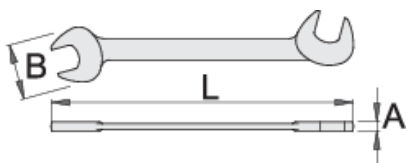

Ključ viljuškasti dvostrani, za električare

114/2

Profili

Premium 

Opis proizvoda

- materijal: premium hrom-vanadijum čelik
- u potpunosti poboljšan i ojačan
- hromiran (ISO 1456:2009)

		L	B	A		
618625	4	75	10.5	2	2	
618628	5.5	85	12.2	2	4	
618629	6	85	12.5	2	4	
618630	7	95	14.5	2	6	
618633	10	110	21	3	18	
618635	12	125	24	3	30	

* Fotografije proizvoda su simbolične. Sve dimenzije su u mm, a težina u gramima. Sve navedene dimenzije mogu odstupati u granicama tolerancija.

Bezbednost (slike)