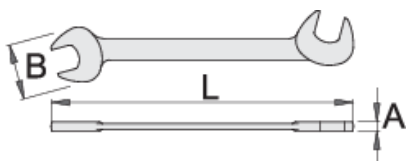

Ključ viljuškasti dvostrani, za električare

114/2

Profili

Premium  

Opis proizvoda

- materijal: premium hrom-vanadijum čelik
- u potpunosti poboljššan i ojačan
- hromiran (ISO 1456:2009)

		L	B	A		
618623	3.2	75	10	2	2	
618624	3.5	75	10	2	2	Till end of stock
618625	4	75	10.5	2	2	
618626	4.5	75	10.5	2	2	Till end of stock
618627	5	85	12	2	4	
618628	5.5	85	12.2	2	4	

		L	B	A		
618629	6	85	12.5	2	4	
618630	7	95	14.5	2	6	
618631	8	95	16.5	2	7	Till end of stock
618632	9	110	19	3	17	
618633	10	110	21	3	18	
618634	11	110	23.5	3	20	
618635	12	125	24	3	30	
618636	13	125	27.5	3	33	
618637	14	125	28	3	33	Till end of stock

* Fotografije proizvoda su simbolične. Sve dimenzije su u mm, a težina u gramima. Sve navedene dimenzije mogu odstupati u granicama tolerancija.

Bezbednost (slike)