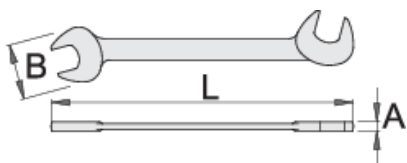

# Ključ viličasti električarski

114/2

## Atributi izdelka

- material: Premium krom vanadijevo jeklo
- v celoti poboljšan
- površinska zaščita: kromiran s trivalentnim kromom po ISO 1456:2009

		L	B	A	
618623	3.2	75	10	2	2
618625	4	75	10.5	2	2
618626	4.5	75	10.5	2	2
618627	5	85	12	2	4
618628	5.5	85	12.2	2	4
618629	6	85	12.5	2	4