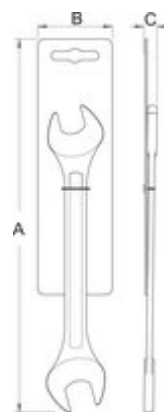

Ključ viličasti električarski

114/2

Profil

Premium

[\(/slo/about-](#)

[us/materials\).](#)

[\(/slo/support/warranty\).](#)

Atributi izdelka

- material: Premium krom vanadijevo jeklo
- v celoti poboljššan
- površinska zaščita: kromiran po ISO 1456:2009

		L	B	A	
618623	3.2	75	10	2	2
618624	3.5	75	10	2	2
618625	4	75	10.5	2	2
618626	4.5	75	10.5	2	2
618627	5	85	12	2	4
618628	5.5	85	12.2	2	4
618629	6	85	12.5	2	4
618630	7	95	14.5	2	6
618631	8	95	16.5	2	7

		L	B	A		
618632	9	110	19	3	17	
618633	10	110	21	3	18	
618634	11	110	23.5	3	20	
618635	12	125	24	3	30	
618636	13	125	27.5	3	33	
618637	14	125	28	3	33	
618639	16	135	32	3	39	1
618641	7/32"	85	12.2"	2	4	1
618643	9/32"	95	14.5"	2	6	1
618642	11/32"	110	19	3	17	1