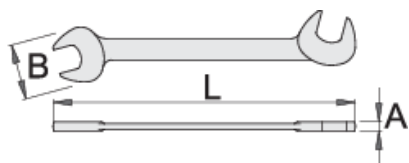

# Ključ viličasti električarski

114/2

## Atributi izdelka

- material: Premium krom vanadijevo jeklo
- v celoti poboljšan
- površinska zaščita: kromiran po ISO 1456:2009

		L	B	A	
618623	3.2	75	10	2	2
618625	4	75	10.5	2	2
618626	4.5	75	10.5	2	2
618627	5	85	12	2	4
618628	5.5	85	12.2	2	4
618629	6	85	12.5	2	4