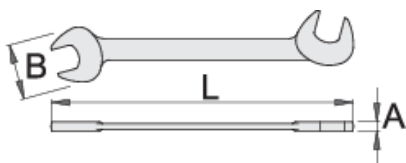

Ključ viličasti električarski

114/2

Profili

Premium 

Atributi izdelka

- material: Premium krom vanadijevo jeklo
- v celoti poboljšan
- površinska zaščita: kromiran s trivalentnim kromom po ISO 1456:2009

		L	B	A		
618623	3.2	75	10	2	2	
618624	3.5	75	10	2	2	Till end of stock
618625	4	75	10.5	2	2	
618626	4.5	75	10.5	2	2	Till end of stock
618627	5	85	12	2	4	
618628	5.5	85	12.2	2	4	

		L	B	A		
618629	6	85	12.5	2	4	
618630	7	95	14.5	2	6	
618631	8	95	16.5	2	7	Till end of stock
618632	9	110	19	3	17	
618633	10	110	21	3	18	
618634	11	110	23.5	3	20	
618635	12	125	24	3	30	
618636	13	125	27.5	3	33	
618637	14	125	28	3	33	Till end of stock

* Slike proizvodov so simbolične. Vse dimenzije so v mm, masa v g. Vse navedene dimenzije lahko odstopajo v tolerančnih merah.

Safety (slike)