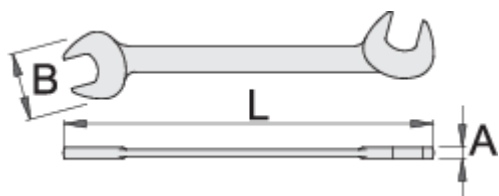

Ključ viličasti električarski

114/2

Profil

Premium

[\(/slo/about-](#)

[us/materials\).](#)

[\(/slo/support/warranty\).](#)

Atributi izdelka

- material: Premium krom vanadijevo jeklo
- v celoti poboljššan
- površinska zaščita: kromiran po ISO 1456:2009

		L	B	A	
618623	3.2	75	10	2	2
618624	3.5	75	10	2	2
618625	4	75	10.5	2	2
618626	4.5	75	10.5	2	2
618627	5	85	12	2	4
618628	5.5	85	12.2	2	4
618629	6	85	12.5	2	4
618630	7	95	14.5	2	6
618631	8	95	16.5	2	7

		L	B	A		
618632	9	110	19	3	17	
618633	10	110	21	3	18	
618634	11	110	23.5	3	20	
618635	12	125	24	3	30	
618636	13	125	27.5	3	33	
618637	14	125	28	3	33	
618639	16	135	32	3	39	1
618641	7/32"	85	12.2"	2	4	1
618643	9/32"	95	14.5"	2	6	1
618642	11/32"	110	19	3	17	1