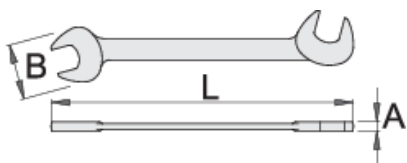

# Ključ viličasti električarski

114/2

## Atributi izdelka

- material: Premium krom vanadijevo jeklo
- v celoti poboljšan
- površinska zaščita: kromiran s trivalentnim kromom po ISO 1456:2009

		L	B	A		
618625	4	75	10.5	2	2	
618628	5.5	85	12.2	2	4	
618629	6	85	12.5	2	4	
618630	7	95	14.5	2	6	
618633	10	110	21	3	18	
618635	12	125	24	3	30	

\* Slike proizvodov so simbolične. Vse dimenzije so v mm, masa v g. Vse navedene dimenzije lahko odstopajo v tolerančnih merah.