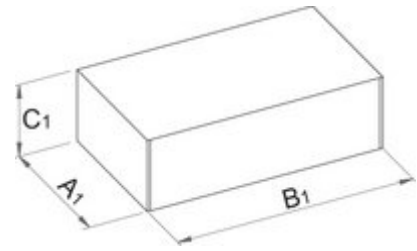

Barcode	MA	MB	MC	Height
618635	177	44	4,5	37
618636	177	44	4,5	40
618637	177	44	4,5	40
618639	185	44	4,5	46
618641	150	44	3,5	11
618643	150	44	3,5	13
618642	160	44	4,5	24

Transportno pakiranje

Barcode	Quantity	TA	TB	TC	Height
618623	4	50	181	23	53
618624	4	50	181	23	53
618625	4	50	181	23	53
618626	4	50	181	23	53
618627	4	50	181	23	60
618628	4	50	181	23	60
618629	4	50	181	23	60
618630	4	50	181	23	69
618631	4	50	181	23	71
618632	4	50	181	23	112
618633	4	50	181	23	116
618634	4	50	181	23	124
618635	4	50	181	23	163
618636	4	50	181	23	174
618637	4	50	181	23	174
618639	4	50	181	23	200
618641	4	50	181	23	119
618643	4	50	181	23	127