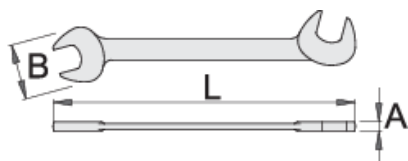

Malý vidlicový kľúč ELECTRIC

114/2

Profiles

Premium 

Product features

- materiál: premium chróm vanádiová oceľ
- čeluste sú kalené a tvrdené
- chrómované v súlade s ISO 1456:2009

		L	B	A		
618625	4	75	10.5	2	2	
618628	5.5	85	12.2	2	4	
618629	6	85	12.5	2	4	
618630	7	95	14.5	2	6	
618633	10	110	21	3	18	
618635	12	125	24	3	30	

* Obrázky sú symbolické. Všetky rozmery sú v mm, hmotnosť je v g. Všetky udané rozmery sa môžu líšiť v rámci tolerancie.

Safety (pictures)