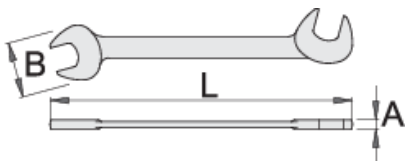

Chei fixe duble mici pentru ELECTRIC

114/2

Profile

Premium  

Caracteristicile produsului

- material: otel carbon de scule
- capul cheii este tratat in intregime
- acoperire cromare conform ISO 1456:2009

		L	B	A		
618623	3.2	75	10	2	2	
618624	3.5	75	10	2	2	Till end of stock
618625	4	75	10.5	2	2	
618626	4.5	75	10.5	2	2	Till end of stock
618627	5	85	12	2	4	
618628	5.5	85	12.2	2	4	

		L	B	A		
618629	6	85	12.5	2	4	
618630	7	95	14.5	2	6	
618631	8	95	16.5	2	7	Till end of stock
618632	9	110	19	3	17	
618633	10	110	21	3	18	
618634	11	110	23.5	3	20	
618635	12	125	24	3	30	
618636	13	125	27.5	3	33	
618637	14	125	28	3	33	Till end of stock

* Imaginea produsului este simbolica. Toate dimensiunile sunt exprimate în mm, greutatea în grame.

Safety (pictures)