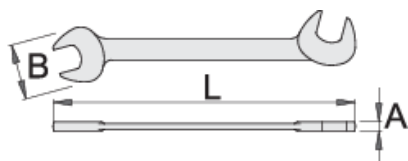

Chei fixe duble mici pentru ELECTRIC

114/2

Profile

Premium 

Caracteristicile produsului

- material: otel carbon de scule
- capul cheii este tratat in intregime
- acoperire cromare conform ISO 1456:2009

		L	B	A		
618625	4	75	10.5	2	2	
618628	5.5	85	12.2	2	4	
618629	6	85	12.5	2	4	
618633	10	110	21	3	18	
618635	12	125	24	3	30	

* Imaginea produsului este simbolica. Toate dimensiunile sunt exprimate în mm, greutatea în grame.

Safety (pictures)