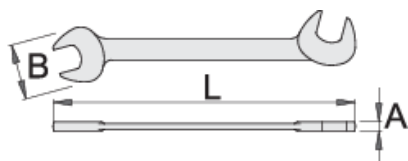

Chei fixe duble mici pentru ELECTRIC

114/2

Profile

Premium 

Caracteristicile produsului

- material: otel carbon de scule
- capul cheii este tratat in intregime
- acoperire cromare conform ISO 1456:2009

		L	B	A		
618625	4	75	10.5	2	2	
618628	5.5	85	12.2	2	4	
618629	6	85	12.5	2	4	
618630	7	95	14.5	2	6	
618633	10	110	21	3	18	
618635	12	125	24	3	30	

* Imaginea produsului este simbolica. Toate dimensiunile sunt exprimate în mm, greutatea în grame.

Safety (pictures)