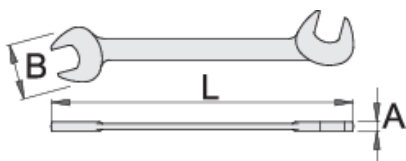

Mały klucz płaski ELECTRIC

114/2

Profile

Premium 

Cechy produktu

- materiał: stal chromo- wanadowa premium
- całkowicie utwardzane i odpuszczone
- wykończenie powierzchni : chromowanie zgodne z ISO 1456:2009

		L	B	A		
618623	3.2	75	10	2	2	
618624	3.5	75	10	2	2	Till end of stock
618625	4	75	10.5	2	2	
618626	4.5	75	10.5	2	2	Till end of stock
618627	5	85	12	2	4	
618628	5.5	85	12.2	2	4	

		L	B	A		
618629	6	85	12.5	2	4	
618630	7	95	14.5	2	6	
618631	8	95	16.5	2	7	Till end of stock
618632	9	110	19	3	17	
618633	10	110	21	3	18	
618634	11	110	23.5	3	20	
618635	12	125	24	3	30	
618636	13	125	27.5	3	33	
618637	14	125	28	3	33	Till end of stock

* Przedstawiony wygląd produktu jest orientacyjny. Wszystkie wymiary są w mm, podana waga w gramach

Bezpieczeństwo (Obrazy)