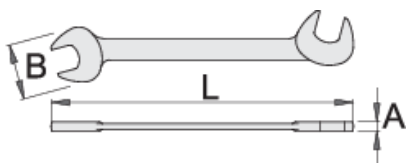

Mały klucz płaski ELECTRIC

114/2

Profile

Premium 

Cechy produktu

- materiał: stal chromo- wanadowa premium
- całkowicie utwardzane i odpuszczone
- wykończenie powierzchni : chromowanie zgodne z ISO 1456:2009

		L	B	A	
618623	3.2	75	10	2	2
618625	4	75	10.5	2	2
618626	4.5	75	10.5	2	2
618627	5	85	12	2	4
618628	5.5	85	12.2	2	4
618629	6	85	12.5	2	4

		L	B	A	
618630	7	95	14.5	2	6
618631	8	95	16.5	2	7
618632	9	110	19	3	17
618633	10	110	21	3	18
618634	11	110	23.5	3	20
618635	12	125	24	3	30
618636	13	125	27.5	3	33
618637	14	125	28	3	33

* Przedstawiony wygląd produktu jest orientacyjny. Wszystkie wymiary są w mm, podana waga w gramach

Bezpieczeństwo (Obrazy)