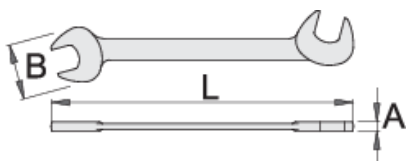

Mały klucz płaski ELECTRIC

114/2

Profile

Premium 

Cechy produktu

- materiał: stal chromo- wanadowa premium
- całkowicie utwardzane i odpuszczone
- wykończenie powierzchni : chromowanie zgodne z ISO 1456:2009

		L	B	A	
618623	3.2	75	10	2	2
618625	4	75	10.5	2	2
618626	4.5	75	10.5	2	2
618627	5	85	12	2	4
618628	5.5	85	12.2	2	4
618629	6	85	12.5	2	4

		L	B	A	
618630	7	95	14.5	2	6
618631	8	95	16.5	2	7
618632	9	110	19	3	17
618633	10	110	21	3	18
618634	11	110	23.5	3	20
618635	12	125	24	3	30
618636	13	125	27.5	3	33
618637	14	125	28	3	33

* Przedstawiony wygląd produktu jest orientacyjny. Wszystkie wymiary są w mm, podana waga w gramach

Bezpieczeństwo (Obrazy)