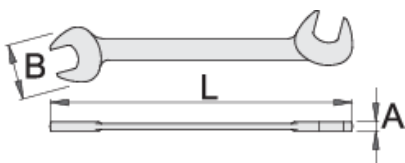

Steeksleutel klein model ELECTRIC

114/2

Profielen

Premium 

Product attributen

- materiaal: premium chroom vanadium staal
- entirely hardened and tempered
- surface finish: trivalent chrome plated according to ISO 1456:2009

		L	B	A		
618623	3.2	75	10	2	2	
618624	3.5	75	10	2	2	Till end of stock
618625	4	75	10.5	2	2	
618626	4.5	75	10.5	2	2	Till end of stock
618627	5	85	12	2	4	
618628	5.5	85	12.2	2	4	

		L	B	A		
618629	6	85	12.5	2	4	
618630	7	95	14.5	2	6	
618631	8	95	16.5	2	7	Till end of stock
618632	9	110	19	3	17	
618633	10	110	21	3	18	
618634	11	110	23.5	3	20	
618635	12	125	24	3	30	
618636	13	125	27.5	3	33	
618637	14	125	28	3	33	Till end of stock

* Afbeeldingen van producten zijn symbolisch. Alle afmetingen zijn in mm en gewicht in gram. Alle vermelde afmetingen kunnen variëren in tolerantie.

Veiligheid (Afbeeldingen)