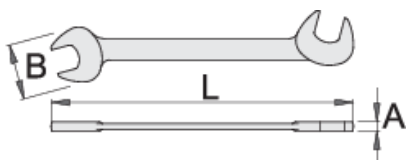

Ključ viljuškasti, dvostrani, mali ELECTRIC

114/2

Profili

Premium 

Atributi proizvoda

- Materijal: Premium poseban alatni čelik
- U cijelosti ojačan i zakaljen
- Kromirani (EN 12540)

		L	B	A		
618625	4	75	10.5	2	2	
618628	5.5	85	12.2	2	4	
618629	6	85	12.5	2	4	
618630	7	95	14.5	2	6	
618633	10	110	21	3	18	

30

* Slike proizvoda su simbolične. Sve dimenzije su u mm, masa je u g.

Safety (pictures)