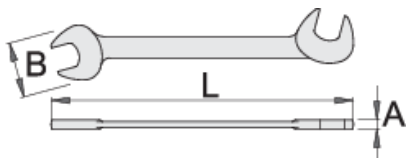

Ključ viljuškasti, dvostrani, mali ELECTRIC

114/2

Profili

Premium  

Atributi proizvoda

- Materijal: Premium poseban alatni čelik
- U cijelosti ojačan i zakaljen
- Kromirani (EN 12540)

		L	B	A		
618623	3.2	75	10	2	2	
618624	3.5	75	10	2	2	Till end of stock
618625	4	75	10.5	2	2	
618626	4.5	75	10.5	2	2	Till end of stock
618627	5	85	12	2	4	

		L	B	A		
618628	5.5	85	12.2	2	4	
618629	6	85	12.5	2	4	
618630	7	95	14.5	2	6	
618631	8	95	16.5	2	7	Till end of stock
618632	9	110	19	3	17	
618633	10	110	21	3	18	
618634	11	110	23.5	3	20	
618635	12	125	24	3	30	
618636	13	125	27.5	3	33	
618637	14	125	28	3	33	Till end of stock

* Slike proizvoda su simbolične. Sve dimenzije su u mm, masa je u g.

Safety (pictures)