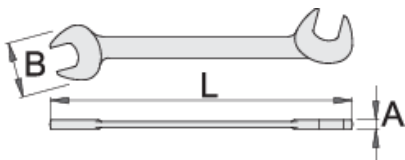

Μικρό γερμανικό κλειδί για ηλεκτρολόγους

114/2

Προφίλ

Premium 

Χαρακτηριστικά προϊόντος

- υλικό: ανθρακούχος χάλυβα εργαλείων
- οι κεφαλές είναι εξολοκλήρου σκληρυμένες με θερμική επεξεργασία
- επιχρωμιωμένο σύμφωνα με τα πρότυπα EN12540

		L	B	A		
618623	3.2	75	10	2	2	
618624	3.5	75	10	2	2	Till end of stock
618625	4	75	10.5	2	2	
618626	4.5	75	10.5	2	2	Till end of stock
618627	5	85	12	2	4	

		L	B	A		
618628	5.5	85	12.2	2	4	
618629	6	85	12.5	2	4	
618630	7	95	14.5	2	6	
618631	8	95	16.5	2	7	Till end of stock
618632	9	110	19	3	17	
618633	10	110	21	3	18	
618634	11	110	23.5	3	20	
618635	12	125	24	3	30	
618636	13	125	27.5	3	33	
618637	14	125	28	3	33	Till end of stock

* Οι εικόνες των προϊόντων είναι συμβολικές. Όλες οι διαστάσεις είναι σε mm, το βάρος είναι σε γραμμάρια. Όλες οι αναφερόμενες διαστάσεις μπορεί να διαφέρουν σε ανοχές.

Ασφάλεια (εικόνες)