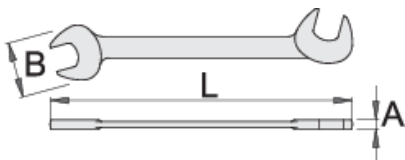

Μικρό γερμανικό κλειδί για ηλεκτρολόγους

114/2

Προφίλ

Premium  

Χαρακτηριστικά προϊόντος

- υλικό: ανθρακούχος χάλυβα εργαλείων
- οι κεφαλές είναι εξολοκλήρου σκληρυμένες με θερμική επεξεργασία
- επιχρωμιωμένο σύμφωνα με τα πρότυπα EN12540

		L	B	A		
618625	4	75	10.5	2	2	
618628	5.5	85	12.2	2	4	
618629	6	85	12.5	2	4	
618630	7	95	14.5	2	6	
618633	10	110	21	3	18	

L

B

A

618635

12

125

24

3

30

* Οι εικόνες των προϊόντων είναι συμβολικές. Όλες οι διαστάσεις είναι σε mm, το βάρος είναι σε γραμμάρια. Όλες οι αναφερόμενες διαστάσεις μπορεί να διαφέρουν σε ανοχές.

Ασφάλεια (εικόνες)