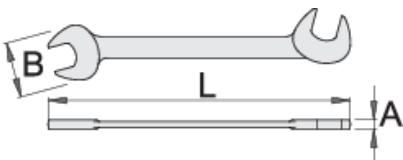

# Μικρό γερμανικό κλειδί για ηλεκτρολόγους

114/2

## Χαρακτηριστικά προϊόντος

- υλικό: ανθρακούχος χάλυβα εργαλείων
- οι κεφαλές είναι εξολοκλήρου σκληρυμένες με θερμική επεξεργασία
- επιχρωμιωμένο σύμφωνα με τα πρότυπα EN12540

		L	B	A	
618623	3.2	75	10	2	2
618625	4	75	10.5	2	2
618626	4.5	75	10.5	2	2
618627	5	85	12	2	4
618628	5.5	85	12.2	2	4