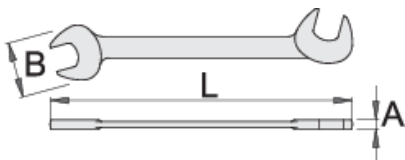

Μικρό γερμανικό κλειδί για ηλεκτρολόγους

114/2

Προφίλ

Premium  

Χαρακτηριστικά προϊόντος

- υλικό: ανθρακούχος χάλυβα εργαλείων
- οι κεφαλές είναι εξολοκλήρου σκληρυμένες με θερμική επεξεργασία
- επιχρωμιωμένο σύμφωνα με τα πρότυπα EN12540

		L	B	A		
618625	4	75	10.5	2	2	
618628	5.5	85	12.2	2	4	
618629	6	85	12.5	2	4	
618633	10	110	21	3	18	
618635	12	125	24	3	30	

* Οι εικόνες των προϊόντων είναι συμβολικές. Όλες οι διαστάσεις είναι σε mm, το βάρος είναι σε γραμμάρια. Όλες οι αναφερόμενες διαστάσεις μπορεί να διαφέρουν σε ανοχές.