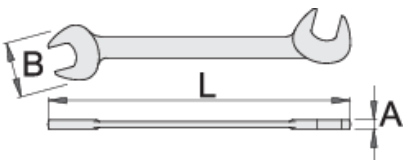

Μικρό γερμανικό κλειδί για ηλεκτρολόγους

114/2

Προφίλ

Premium 

Χαρακτηριστικά προϊόντος

- υλικό: ανθρακούχος χάλυβα εργαλείων
- οι κεφαλές είναι εξολοκλήρου σκληρυμένες με θερμική επεξεργασία
- επιχρωμιωμένο σύμφωνα με τα πρότυπα EN12540

		L	B	A	
618623	3.2	75	10	2	2
618625	4	75	10.5	2	2
618626	4.5	75	10.5	2	2
618627	5	85	12	2	4
618628	5.5	85	12.2	2	4

		L	B	A	
618629	6	85	12.5	2	4
618630	7	95	14.5	2	6
618631	8	95	16.5	2	7
618632	9	110	19	3	17
618633	10	110	21	3	18
618634	11	110	23.5	3	20
618635	12	125	24	3	30
618636	13	125	27.5	3	33
618637	14	125	28	3	33

* Οι εικόνες των προϊόντων είναι συμβολικές. Όλες οι διαστάσεις είναι σε mm, το βάρος είναι σε γραμμάρια. Όλες οι αναφερόμενες διαστάσεις μπορεί να διαφέρουν σε ανοχές.

Ασφάλεια (εικόνες)