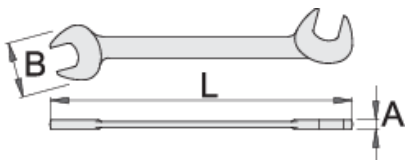

Doppelgabelschlüssel, schmale Ausführung für Elektrik

114/2

Profile

Premium 

Produkteigenschaften

- Material: Premium Chrom-Vanadium-Stahl
- ZEV vollständig gehärtet
- verchromt gemäß Industriestandard ISO 1456:2009

		L	B	A		
618623	3.2	75	10	2	2	
618624	3.5	75	10	2	2	Till end of stock
618625	4	75	10.5	2	2	
618626	4.5	75	10.5	2	2	Till end of stock
618627	5	85	12	2	4	

		L	B	A		
618628	5.5	85	12.2	2	4	
618629	6	85	12.5	2	4	
618630	7	95	14.5	2	6	
618631	8	95	16.5	2	7	Till end of stock
618632	9	110	19	3	17	
618633	10	110	21	3	18	
618634	11	110	23.5	3	20	
618635	12	125	24	3	30	
618636	13	125	27.5	3	33	
618637	14	125	28	3	33	Till end of stock

* Bilder von Produkten sind Symbolfotos. Abmessungen sind in mm, Gewichte in Gramm.

Sicherheit (Bilder)