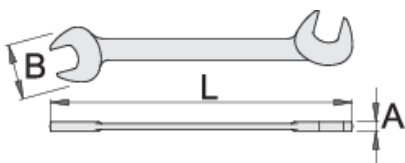

Clé à fourches micromécanique

114/2

Profils

Premium 

Description produit

- matière : acier Chrome Vanadium Premium
- entièrement traitée thermiquement et trempée
- Finition : chromée selon la norme ISO 1456:2009

|  |  | L | B | A |  |  |
|--|---|----|------|---|--|---|
| 618623 | 3.2 | 75 | 10 | 2 | 2 | |
| 618624 | 3.5 | 75 | 10 | 2 | 2 | Till end of stock |
| 618625 | 4 | 75 | 10.5 | 2 | 2 | |
| 618626 | 4.5 | 75 | 10.5 | 2 | 2 | Till end of stock |
| 618627 | 5 | 85 | 12 | 2 | 4 | |
| 618628 | 5.5 | 85 | 12.2 | 2 | 4 | |

|  |  | L | B | A |  |  |
|--|---|-----|------|---|--|---|
| 618629 | 6 | 85 | 12.5 | 2 | 4 | |
| 618630 | 7 | 95 | 14.5 | 2 | 6 | |
| 618631 | 8 | 95 | 16.5 | 2 | 7 | Till end of stock |
| 618632 | 9 | 110 | 19 | 3 | 17 | |
| 618633 | 10 | 110 | 21 | 3 | 18 | |
| 618634 | 11 | 110 | 23.5 | 3 | 20 | |
| 618635 | 12 | 125 | 24 | 3 | 30 | |
| 618636 | 13 | 125 | 27.5 | 3 | 33 | |
| 618637 | 14 | 125 | 28 | 3 | 33 | Till end of stock |

* Les images des produits ne sont pas contractuelles. Toutes les dimensions sont en mm, les poids en grammes.

Safety (pictures)