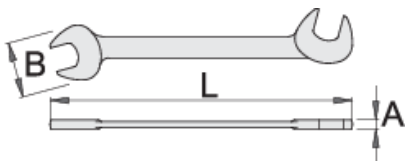

# Llave fija de electricista

114/2

## Características del producto

- Material: acero para herramientas
- Boca totalmente templada y revenida
- Acabado cromado según ISO 1456:2009

		L	B	A	
618623	3.2	75	10	2	2
618625	4	75	10.5	2	2
618626	4.5	75	10.5	2	2
618627	5	85	12	2	4
618628	5.5	85	12.2	2	4
618629	6	85	12.5	2	4