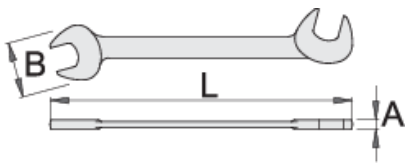

Llave fija de electricista

114/2

Perfiles

Premium 

Características del producto

- Material: acero para herramientas
- Boca totalmente templada y revenida
- Acabado cromado según ISO 1456:2009

		L	B	A	
618623	3.2	75	10	2	2
618625	4	75	10.5	2	2
618626	4.5	75	10.5	2	2
618627	5	85	12	2	4
618628	5.5	85	12.2	2	4
618629	6	85	12.5	2	4

		L	B	A	
618630	7	95	14.5	2	6
618631	8	95	16.5	2	7
618632	9	110	19	3	17
618633	10	110	21	3	18
618634	11	110	23.5	3	20
618635	12	125	24	3	30
618636	13	125	27.5	3	33
618637	14	125	28	3	33

* Las imágenes de los productos son simbólicas. Todas las dimensiones son en mm, peso en gramos.