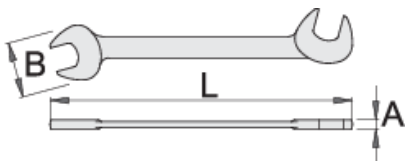

# Llave fija de electricista

114/2

## Características del producto

- Material: acero para herramientas
- Boca totalmente templada y revenida
- Acabado cromado según ISO 1456:2009

		L	B	A		
618623	3.2	75	10	2	2	
618624	3.5	75	10	2	2	Till end of stock
618625	4	75	10.5	2	2	
618626	4.5	75	10.5	2	2	Till end of stock
618627	5	85	12	2	4	
618628	5.5	85	12.2	2	4	

\* Las imágenes de los productos son simbólicas. Todas las dimensiones son en mm, peso en gramos.