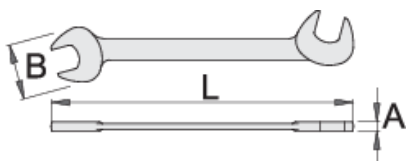

Klíče vidlicové elektrikářské

114/2

Profily

Premium 

Vlastnosti produktu

- materiál: Premium chrom-vanadium ocel
- otvory jsou celé kalené a temperované
- povrch chrom

		L	B	A		
618623	3.2	75	10	2	2	
618624	3.5	75	10	2	2	Till end of stock
618625	4	75	10.5	2	2	
618626	4.5	75	10.5	2	2	Till end of stock
618627	5	85	12	2	4	
618628	5.5	85	12.2	2	4	

		L	B	A		
618629	6	85	12.5	2	4	
618630	7	95	14.5	2	6	
618631	8	95	16.5	2	7	Till end of stock
618632	9	110	19	3	17	
618633	10	110	21	3	18	
618634	11	110	23.5	3	20	
618635	12	125	24	3	30	
618636	13	125	27.5	3	33	
618637	14	125	28	3	33	Till end of stock

* Obrázky produktů jsou symbolické. Všechny rozměry jsou v mm a hmotnost v gramech. Všechny uvedené rozměry se mohou lišit v toleranci.

Bezpečnost (obrázky)