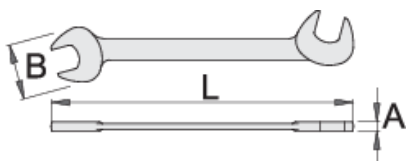

Klíče vidlicové elektrikářské

114/2

Profily

Premium 

Vlastnosti produktu

- materiál: Premium chrom-vanadium ocel
- otvory jsou celé kalené a temperované
- povrch chrom

		L	B	A	
618623	3.2	75	10	2	2
618625	4	75	10.5	2	2
618626	4.5	75	10.5	2	2
618627	5	85	12	2	4
618628	5.5	85	12.2	2	4
618629	6	85	12.5	2	4

		L	B	A	
618630	7	95	14.5	2	6
618631	8	95	16.5	2	7
618632	9	110	19	3	17
618633	10	110	21	3	18
618634	11	110	23.5	3	20
618635	12	125	24	3	30
618636	13	125	27.5	3	33
618637	14	125	28	3	33

* Obrázky produktů jsou symbolické. Všechny rozměry jsou v mm a hmotnost v gramech. Všechny uvedené rozměry se mohou lišit v toleranci.