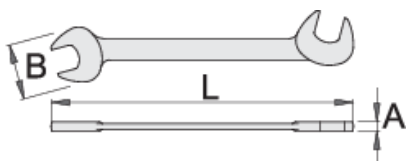

# Klíče vidlicové elektrikářské

114/2

## Vlastnosti produktu

- materiál: Premium chrom-vanadium ocel
- otvory jsou celé kalené a temperované
- povrch chrom

		L	B	A		
618625	4	75	10.5	2	2	
618628	5.5	85	12.2	2	4	
618629	6	85	12.5	2	4	
618630	7	95	14.5	2	6	
618633	10	110	21	3	18	
618635	12	125	24	3	30	

\* Obrázky produktů jsou symbolické. Všechny rozměry jsou v mm a hmotnost v gramech. Všechny uvedené rozměry se mohou lišit v toleranci.