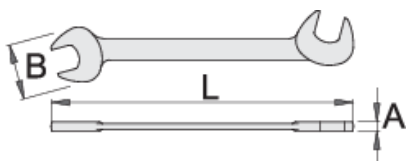

# Klíče vidlicové elektrikářské

114/2

## Vlastnosti produktu

- materiál: Premium chrom-vanadium ocel
- otvory jsou celé kalené a temperované
- povrch chrom

		L	B	A	
618623	3.2	75	10	2	2
618625	4	75	10.5	2	2
618626	4.5	75	10.5	2	2
618627	5	85	12	2	4
618628	5.5	85	12.2	2	4
618629	6	85	12.5	2	4

		L	B	A	
618630	7	95	14.5	2	6
618631	8	95	16.5	2	7
618632	9	110	19	3	17
618633	10	110	21	3	18
618634	11	110	23.5	3	20
618635	12	125	24	3	30
618636	13	125	27.5	3	33
618637	14	125	28	3	33

\* Obrázky produktů jsou symbolické. Všechny rozměry jsou v mm a hmotnost v gramech. Všechny uvedené rozměry se mohou lišit v toleranci.