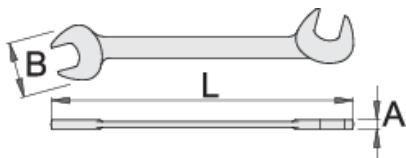

Viljuškasti ključ, dvostrani, mali ELECTRIC

114/2

Profili

Premium 

Atributi proizvoda

- materijal: Premium krom-vanadij
- u cijelosti ojačan i zakaljen
- kromirani (ISO 1456:2009)

		L	B	A		
618623	3.2	75	10	2	2	
618624	3.5	75	10	2	2	Till end of stock
618625	4	75	10.5	2	2	
618626	4.5	75	10.5	2	2	Till end of stock
618627	5	85	12	2	4	

		L	B	A		
618628	5.5	85	12.2	2	4	
618629	6	85	12.5	2	4	
618630	7	95	14.5	2	6	
618631	8	95	16.5	2	7	Till end of stock
618632	9	110	19	3	17	
618633	10	110	21	3	18	
618634	11	110	23.5	3	20	
618635	12	125	24	3	30	
618636	13	125	27.5	3	33	
618637	14	125	28	3	33	Till end of stock

* Slike proizvoda su simbolične. Sve dimenzije su u mm, masa je u g.

Safety (pictures)