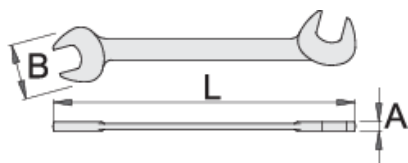

Ключ гаечен електричарски

114/2

Профили

Premium 

Параметри на продукта

- материал: специална инструментална стомана
- ковани, изцяло закалени
- хромиран в съответствие със стандарт ISO 1456:2009

		L	B	A		
618625	4	75	10.5	2	2	
618628	5.5	85	12.2	2	4	
618629	6	85	12.5	2	4	
618630	7	95	14.5	2	6	
618633	10	110	21	3	18	
618635	12	125	24	3	30	

* Снимките на продуктите са символични. Всички размери са в мм., теглото е в грамове .

Безопасность (снимки)