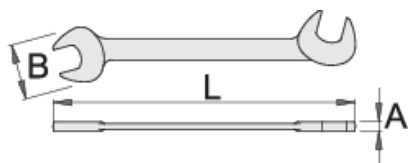

Ключ гаечен електричарски

114/2

Профили

Premium 

Параметри на продукта

- материал: специална инструментална стомана
- ковани, изцяло закалени
- хромиран в съответствие със стандарт ISO 1456:2009

		L	B	A	
618623	3.2	75	10	2	2
618625	4	75	10.5	2	2
618626	4.5	75	10.5	2	2
618627	5	85	12	2	4
618628	5.5	85	12.2	2	4
618629	6	85	12.5	2	4

		L	B	A	
618630	7	95	14.5	2	6
618631	8	95	16.5	2	7
618632	9	110	19	3	17
618633	10	110	21	3	18
618634	11	110	23.5	3	20
618635	12	125	24	3	30
618636	13	125	27.5	3	33
618637	14	125	28	3	33

* Снимките на продуктите са символични. Всички размери са в мм., теглото е в грамове .