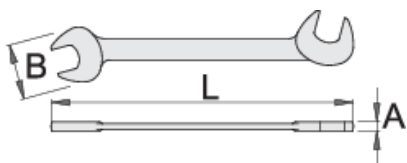

Ключ гаечен електричарски

114/2

Профили

Premium 

Параметри на продукта

- материал: специална инструментална стомана
- ковани, изцяло закалени
- хромиран в съответствие със стандарт ISO 1456:2009

		L	B	A	
618623	3.2	75	10	2	2
618625	4	75	10.5	2	2
618626	4.5	75	10.5	2	2
618627	5	85	12	2	4
618628	5.5	85	12.2	2	4
618629	6	85	12.5	2	4

		L	B	A	
618630	7	95	14.5	2	6
618631	8	95	16.5	2	7
618632	9	110	19	3	17
618633	10	110	21	3	18
618634	11	110	23.5	3	20
618635	12	125	24	3	30
618636	13	125	27.5	3	33
618637	14	125	28	3	33

* Снимките на продуктите са символични. Всички размери са в мм., теглото е в грамове .