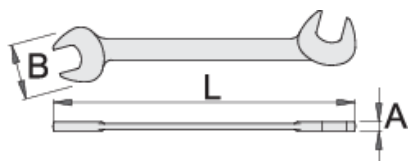

Ключ гаечен електричарски

114/2

Профили

Premium 

Параметри на продукта

- материал: специална инструментална стомана
- ковани, изцяло закалени
- хромиран в съответствие със стандарт ISO 1456:2009

		L	B	A		
618623	3.2	75	10	2	2	
618624	3.5	75	10	2	2	Till end of stock
618625	4	75	10.5	2	2	
618626	4.5	75	10.5	2	2	Till end of stock
618627	5	85	12	2	4	
618628	5.5	85	12.2	2	4	

		L	B	A		
618629	6	85	12.5	2	4	
618630	7	95	14.5	2	6	
618631	8	95	16.5	2	7	Till end of stock
618632	9	110	19	3	17	
618633	10	110	21	3	18	
618634	11	110	23.5	3	20	
618635	12	125	24	3	30	
618636	13	125	27.5	3	33	
618637	14	125	28	3	33	Till end of stock

* Снимките на продуктите са символични. Всички размери са в мм., теглото е в грамове .

Безопасност (снимки)