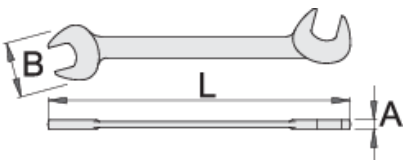

# Doppelgabelschlüssel, schmale Ausführung für Elektrik

114/2

## Produkteigenschaften

- Material: Premium Chrom-Vanadium-Stahl
- ZEV vollständig gehärtet
- verchromt gemäß Industriestandard ISO 1456:2009

		L	B	A		
618623	3.2	75	10	2	2	
618624	3.5	75	10	2	2	Till end of stock
618625	4	75	10.5	2	2	
618626	4.5	75	10.5	2	2	Till end of stock
618627	5	85	12	2	4	