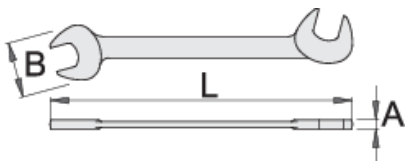

# Çelës i hapur, ELEKTRIKË

114/2

## Product features

- Materiali: çeliku të veçantë mjet
- krejtësisht të thekur me te zbutura
- përfundojë sipërfaqe: krom kromuar për ISO 1456:2009 standarde

		L	B	A		
618625	4	75	10.5	2	2	
618628	5.5	85	12.2	2	4	
618629	6	85	12.5	2	4	
618630	7	95	14.5	2	6	
618633	10	110	21	3	18	
618635	12	125	24	3	30	

\* Imazhet e produkteve janë simbolike. Të gjitha dimensionet janë në mm, pesha në gram. Të gjitha dimensionet e listuara mund të ndryshojnë në tolerancë.