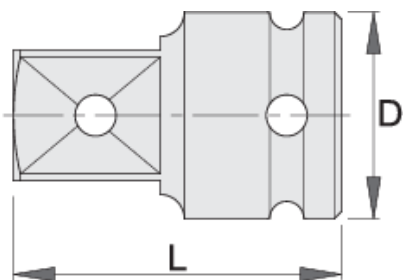

Adapter IMPACT, prihvat 1"

233.7/4

Profili

Opis proizvoda

- materijal: premium flex hrom-vanadijum čelik
- kovan, u potpunosti poboljšan i ojačan
- fosfatiran (ISO 9717)

615217

1" - 3/4"

D

54

L

75

661

D

L

617303

1" - 1.1/2"

54

90

1107

* Fotografije proizvoda su simbolične. Sve dimenzije su u mm, a težina u gramima. Sve navedene dimenzije mogu odstupati u granicama tolerancija.

Bezbednost (slike)