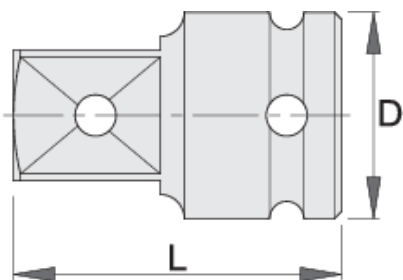

Adapter 1", impact

233.7/4

Profili

Atributi izdelka

- material: Premium Flex krom vanadijevo jeklo
- kovan, v celoti poboljšan
- površinska zaščita: fosfatiran po ISO 9717

615217

1" - 3/4"

D

54

L

75

661

D

L

617303

1" - 1.1/2"

54

90

1107

* Slike proizvodov so simbolične. Vse dimenzije so v mm, masa v g. Vse navedene dimenzije lahko odstopajo v tolerančnih merah.

Safety (slike)