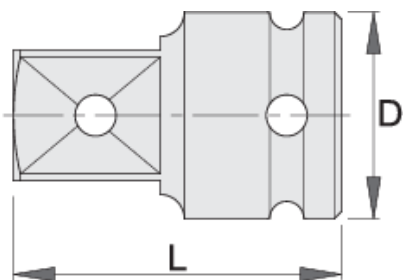

Adapter 1", impact

233.7/4

Profili

Atributi izdelka

- material: Premium Flex krom vanadijevo jeklo
- kovan, v celoti poboljšan
- površinska zaščita: fosfatiran po ISO 9717

615217

1" - 3/4"

D

54

L

75

661

D

L

617303

1" - 1.1/2"

54

90

1107

* Slike proizvodov so simbolične. Vse dimenzije so v mm, teža v g. Vse navedene dimenzije lahko odstopajo v tolerančnih merah.

Safety (slike)