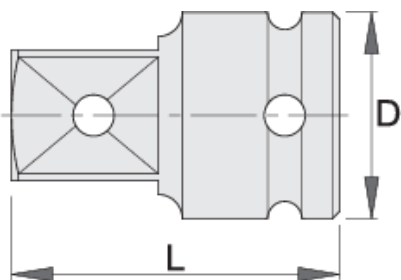

Adapter 1", impact

233.7/4

Profili

Atributi izdelka

- material: Premium Flex krom vanadijevo jeklo
- kovan, v celoti poboljšan
- površinska zaščita: fosfatiran po ISO 9717

615217

1" - 3/4"

D

54

L

75

661

D

L

617303

1" - 1.1/2"

54

90

1107

* Slike proizvodov so simbolične. Vse dimenzije so v mm, masa v g. Vse navedene dimenzije lahko odstopajo v tolerančnih merah.

Safety (slike)