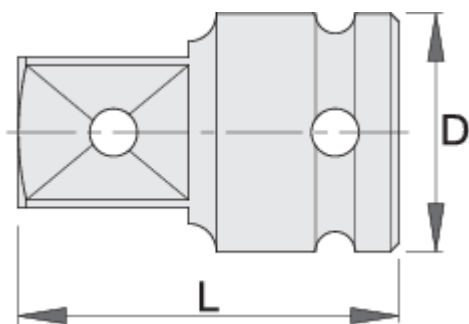

IMPACT redukcia 1"

233.7/4

Profiles

Premium Flex

[\(/sk/about-](#)

[us/materials\).](#)

[\(/sk/support/waranty\).](#)

Product features

- materiál: premium flex chróm vanádiová oceľ
- kované, tvrdené a temperované,
- čiernený podľa normy ISO 9717

615217

1" - 3/4"

D

54

L

75

661