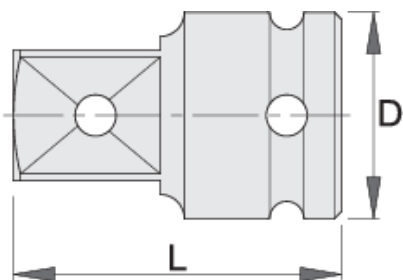

# IMPACT redukcia 1"

233.7/4

## Product features

- materiál: premium flex chróm vanádiová ocel'
- kované, tvrdené a temperované,
- čiernený podľa normy ISO 9717

615217

1" - 3/4"

D

54

L

75

\* Obrázky sú symbolické. Všetky rozmery sú v mm, hmotnosť je v g. Všetky udané rozmery sa môžu líšiť v rámci tolerancie.