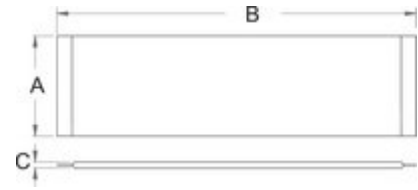

D

L

617303

1" - 1.1/2"

54

90

1107

Retail packaging

	MA	MB	MC	
615217	54	54	75	666
617303	54	54	90,5	1112

Transport packaging

		TA	TB	TC	
615217	1				
617303	1