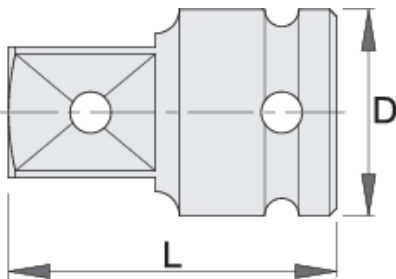

адаптер IMPACT 1"

233.7/4

Profiles

Product features

- материјал:специјален флекс хром ванадиум челик
- кован, целосно појачан и кален
- фосфатен по стандард ISO 9717

615217

1" - 3/4"

D

54

L

75

661

D

L

617303

1" - 1.1/2"

54

90

1107

* Сликите на производите се симболични. Сите димензии се во мм, тежината е во грамови. Сите наведени димензии може да се разликуваат во ниво на толеранција

Safety (pictures)