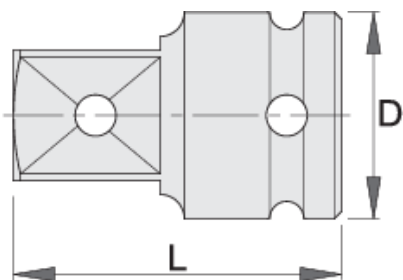

адаптер ИМПАКТ 1"

233.7/4

Profiles

Product features

- материјал:специјален флекс хром ванадиум челик
- кован, целосно појачан и кален
- фосфатен по стандард ISO 9717

615217

1" - 3/4"

D

54

L

75

661

D

L

617303

1" - 1.1/2"

54

90

1107

* Сликите на производите се симболични. Сите димензии се во мм, тежината е во грамови. Сите наведени димензии може да се разликуваат во ниво на толеранција

Safety (pictures)