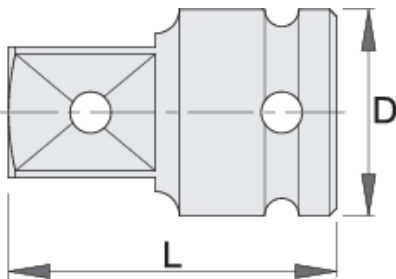

# Adapter IMPACT 1"

233.7/4

## Atributi proizvoda

- materijal: Premium krom-vanadij
- kovan, u cijelosti ojačan i zakaljen
- završna obrada: fosfatiranje po standardu DIN12476

615217

1" - 3/4"

D

54

L

75

\* Slike proizvoda su simbolične. Sve dimenzije su u mm, masa je u g.