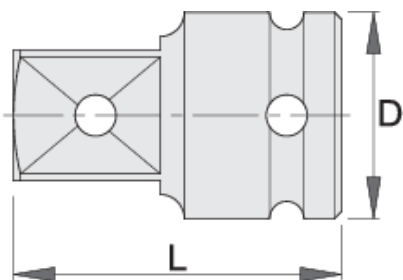

Adapter IMPACT 1"

233.7/4

Profili

Atributi proizvoda

- materijal: Premium krom-vanadij
- kovan, u cijelosti ojačan i zakaljen
- završna obrada: fosfatiranje po standardu DIN12476

615217

1" - 3/4"

D

54

L

75

661

D

L

617303

1" - 1.1/2"

54

90

1107

* Slike proizvoda su simbolične. Sve dimenzije su u mm, masa je u g.

Safety (pictures)