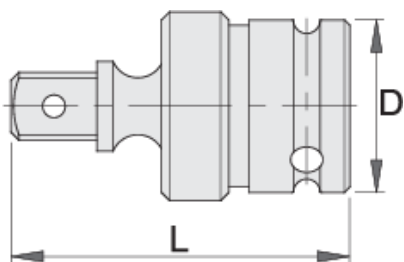

IMPACT kĺb 1"

233.6/4

Profiles

Product features

- materiál: premium flex chróm vanádiová oceľ
- čiernený podľa normy ISO 9717
- kované, tvrdené a temperované,

615216

1"

D

54

L

110

1051

* Obrázky sú symbolické. Všetky rozmery sú v mm, hmotnosť je v g. Všetky udané rozmery sa môžu líšiť v rámci tolerancie.

Safety (pictures)