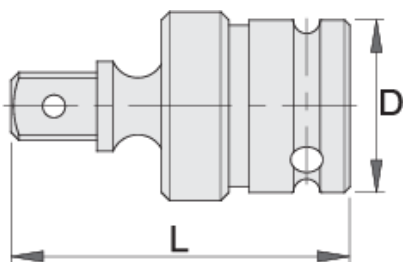

Кардански IMPACT зглоб 1"

233.6/4

Profiles

Product features

- материјал:специјален флекс хром ванадиум челик
- фосфатен по стандард ISO 9717
- кован, целосно појачан и кален

615216

1"

D

54

L

110

1051

* Сликите на производите се симболични. Сите димензии се во мм, тежината е во грамови. Сите наведени димензии може да се разликуваат во ниво на толеранција

Safety (pictures)