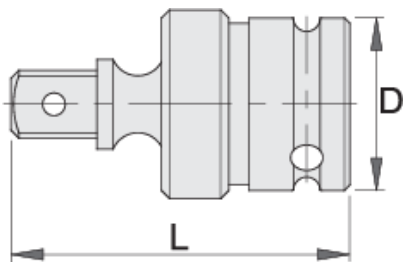

Кардански IMPACT зглоб 1"

233.6/4

Profiles

Product features

- материјал:специјален флекс хром ванадиум челик
- фосфатен по стандард ISO 9717
- кован, целосно појачан и кален

615216

1"

D

54

L

110

1051

* Сликите на производите се симболични. Сите димензии се во мм, тежината е во грамови. Сите наведени димензии може да се разликуваат во ниво на толеранција

Safety (pictures)